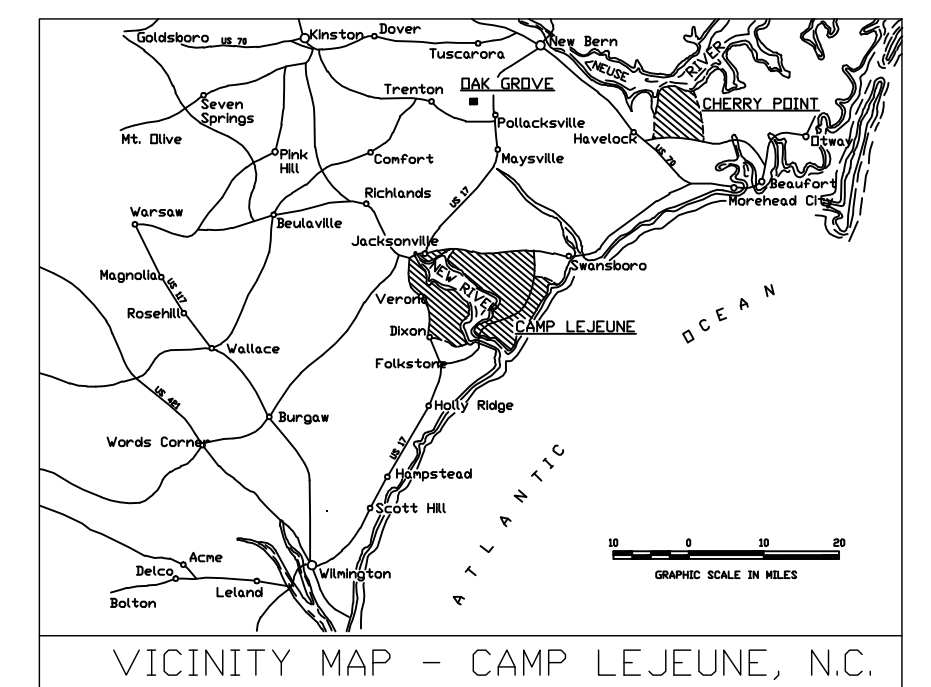

LOCATION MAP - U. S. MARINE CORPS BASE - CAMP LEJEUNE, N.C.

VICINITY MAP - CAMP LEJEUNE, N.C.

BLDG #FC413	SHEET 1 OF 2
CONTRACT# N40085-10B-0415	
DWG: SCOT WILLIAMS	PROJECT# 10M018CN

TITLE: REPLACE CHILLER

USMC CAMP LEJEUNE